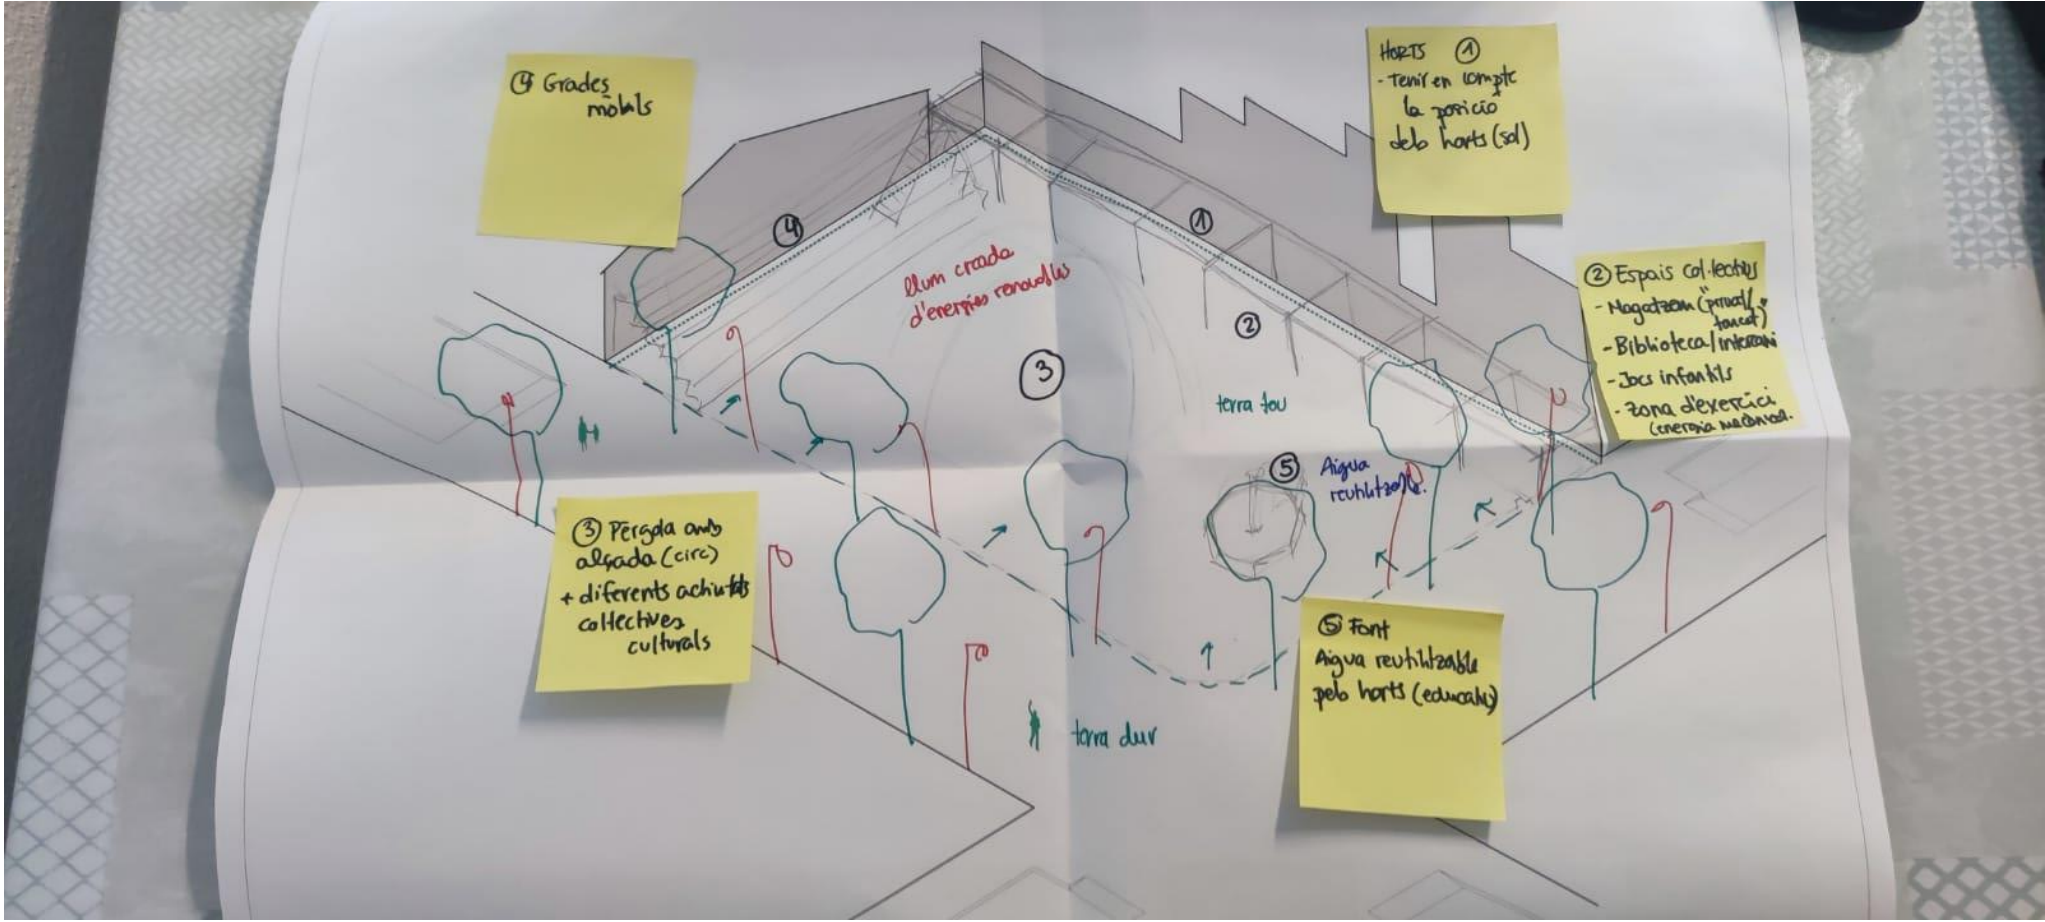

ROBERTO

- Juvent
1. Roc abram
  2. Fronton
  3. Bosquet
  4. Mini Tiroles
  5. Torre Eiffel de corbe
  6. bates
  7. Camas elasticas

Bates with up to 100 seats  
for 10-15m x 10m

10-15m quadr

- 1 Aparcament bicis
- 2 zona ombra amb font
- 3 Dites amb llum
- 4 bancs amb moviments
- 5 zona jocs amb aigua pet la color
- 6 Trolino
- 7 zona natural grifa

- ESTRATÈGIES: Natural
- 1- PLA. PLATAFORMA ÚNICA PER VIANANTS
  - 2- PARC. AMPLIACIÓ CARRER DELS ARBRES
  - 3- BUIT. CONSOLIDACIÓ DEL TRIEDRE. OCI / JOC.
  - 4- MURS. TRACTAMENT MITGERES.
  - 5- RECRER. CUBRICIÓ DE L'ESPAI PÚBLIC.
  - 6- EQUIP. EQUIPAMENT PÚBLIC.
  - 7- ART. INTERVENCIÓ ARTÍSTIQUES.
  - 8- LLUM. IL·LUMINACIÓ DE L'ESPAI PÚBLIC.
  - 9- AIGUA. COMFORT AMBIENTAL. JOC

B = banc  
 // = vegetació  
 // = bancs

Carril bici

GIMNASI PLURISEXUAL RACIONAL (DONES + HOMES)

BANCS DMB SOSTRE

escultura nova d'isop

FONT

TARIMA PETITA

Planol 1  
Emp. Horta