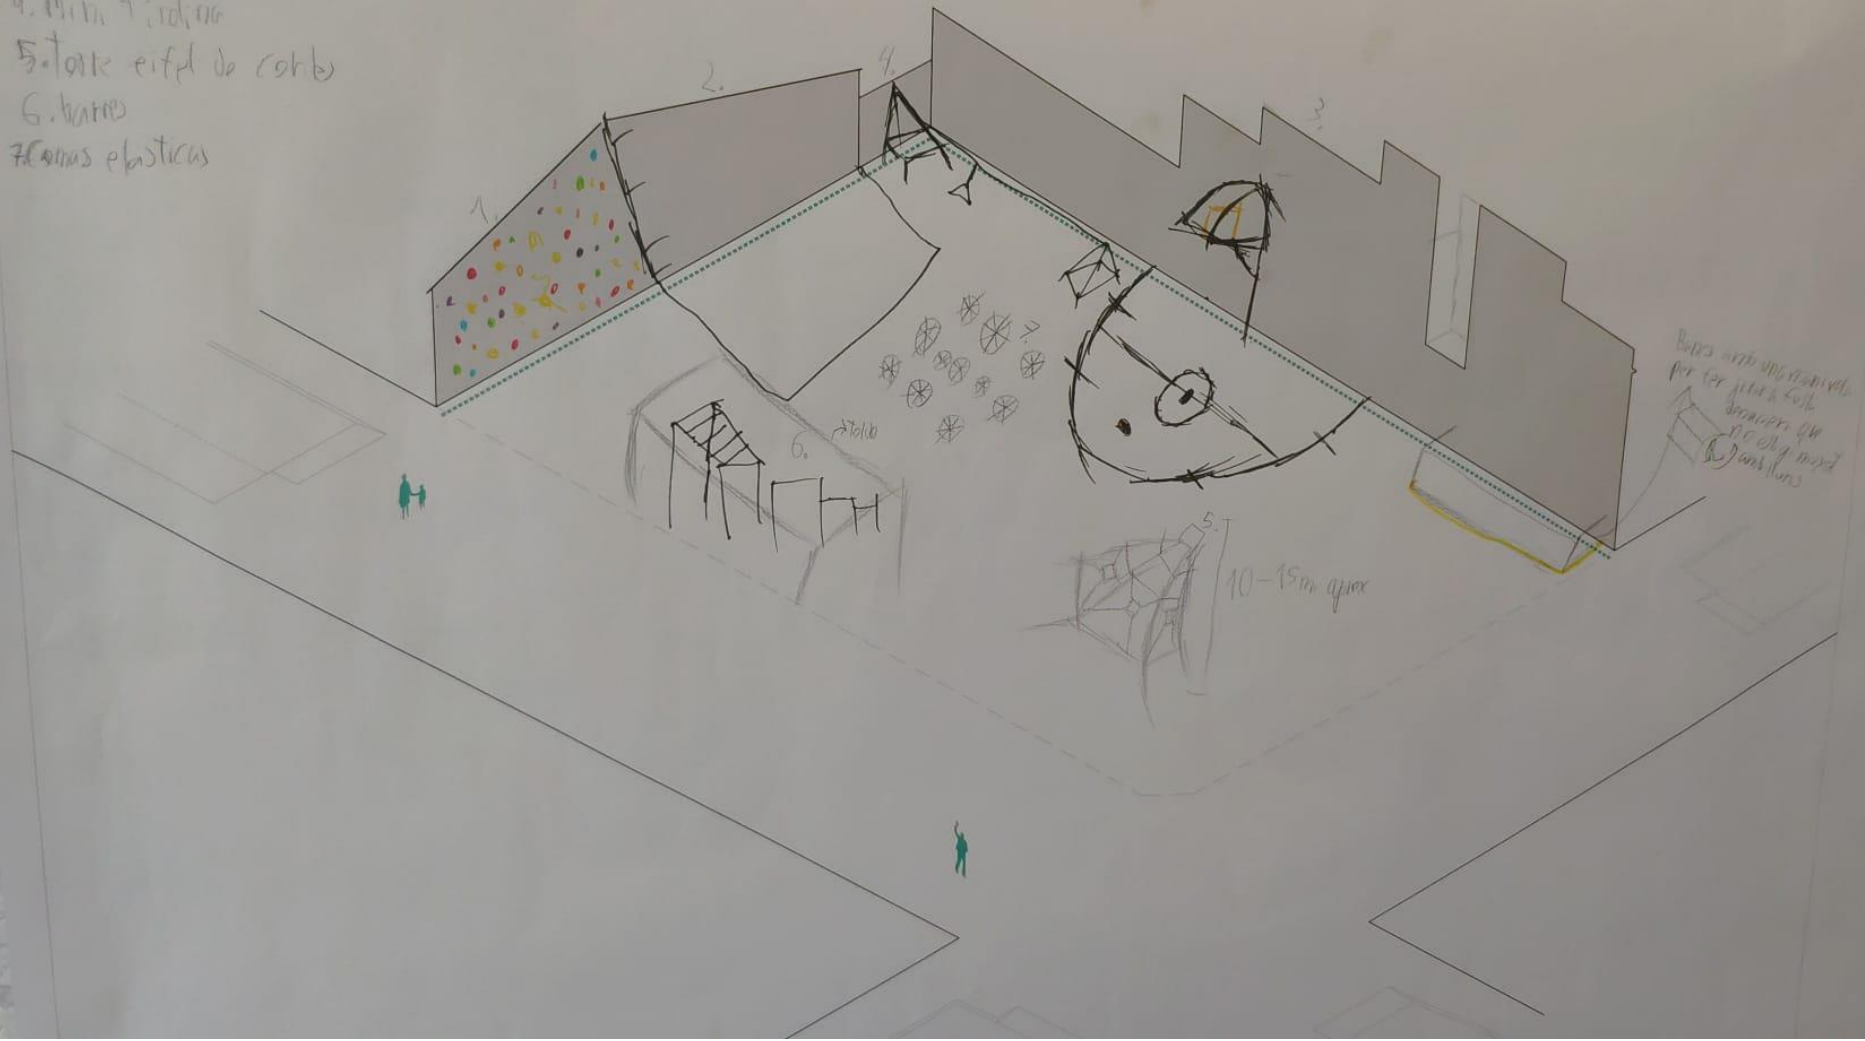

ROBERTO

- Juvent
1. Roc abram
  2. Fronton
  3. Bosquet
  4. Mini Tiroles
  5. Torre Eiffel de corbe
  6. bates
  7. Camas elasticas

Bates with up to 100 seats  
for 10-15m x 10m

10-15m quadr

- 1 Aparcament bicis
- 2 zona ombra amb font
- 3 Dites amb llum
- 4 bancs amb moviments
- 5 zona jocs amb aigua pet la color
- 6 Trolino
- 7 zona natural grifa

- ESTRATÈGIES: Natural
- 1- PLA. PLATAFORMA ÚNICA PER VIANANTS
  - 2- PARC. AMPLIACIÓ CARRER DELS ARBRES
  - 3- BUIT. CONSOLIDACIÓ DEL TRIEDRE. OCI / JOC.
  - 4- MURS. TRACTAMENT MITGERES.
  - 5- RECRER. CUBRICIÓ DE L'ESPAI PÚBLIC.
  - 6- EQUIP. EQUIPAMENT PÚBLIC.
  - 7- ART. INTERVENCIÓ ARTÍSTIQUES.
  - 8- LLUM. IL·LUMINACIÓ DE L'ESPAI PÚBLIC.
  - 9- AIGUA. COMFORT AMBIENTAL. JOC

B = banc  
 // = vegetació  
 // = bancs

Carril bici

GIMNASI PLURISEXUAL RACIONAL (DONES + HOMES)

BANCS DMB SOSTRE

escultura nova d'isop

FONT

TARIMA PETITA

Planol 1  
Emp. Horta