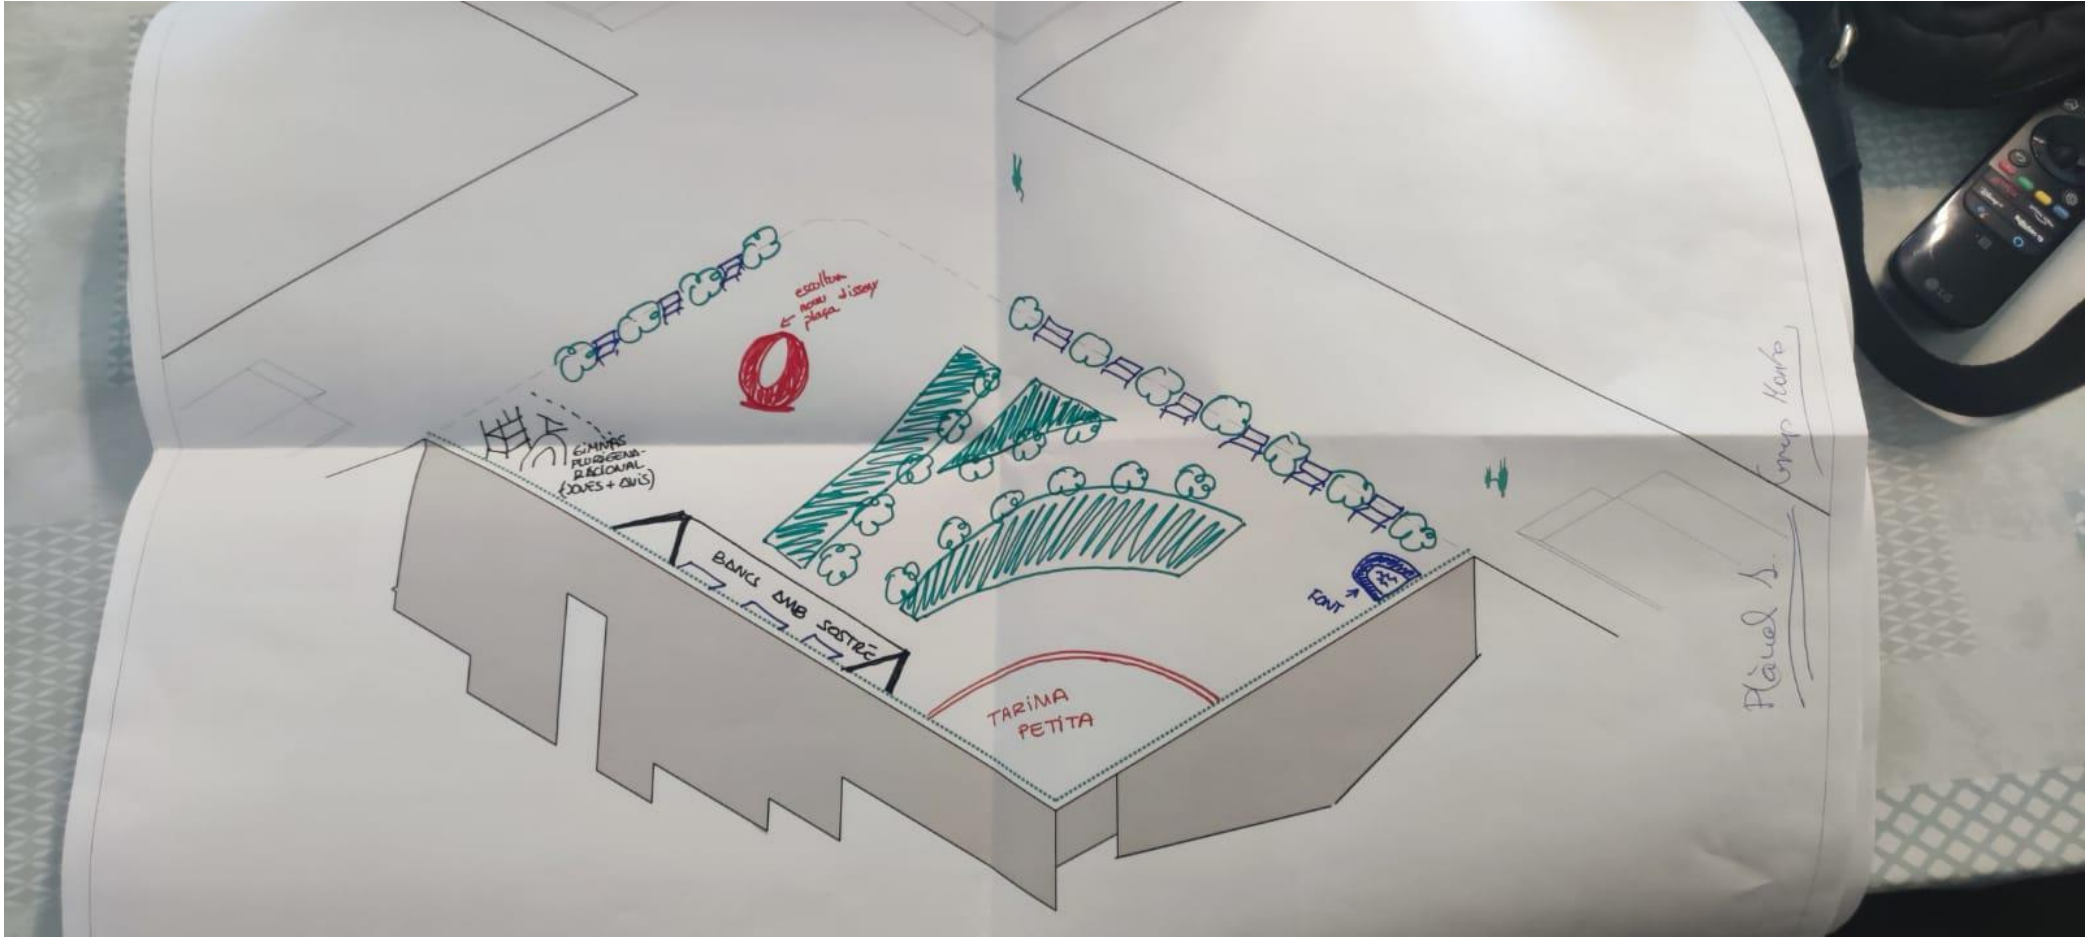

ROBERTO

- Juvent
1. Roc abram
  2. Fronton
  3. Bosquet
  4. Mini Tiroles
  5. Torre Eiffel de corbe
  6. bates
  7. Camas elasticas

Bates with up to 100 seats  
for 10-15m x 10m

10-15m quadr

- 1 Aparcament bicis
- 2 zona ombra amb font
- 3 Dites amb llum
- 4 bancs amb moviments
- 5 zona jocs amb aigua pet la color
- 6 Trolino
- 7 zona natural grifa

B = banc  
 // = vegetació  
 // = bancs

Carril bici

GIMNASI PLURISEXUAL RACIONAL (DONES + HOMES)

BANCS DMB SOSTRE

escultura nova d'isop

FONT

TARIMA PETITA

Planol 1  
Emp. Horta