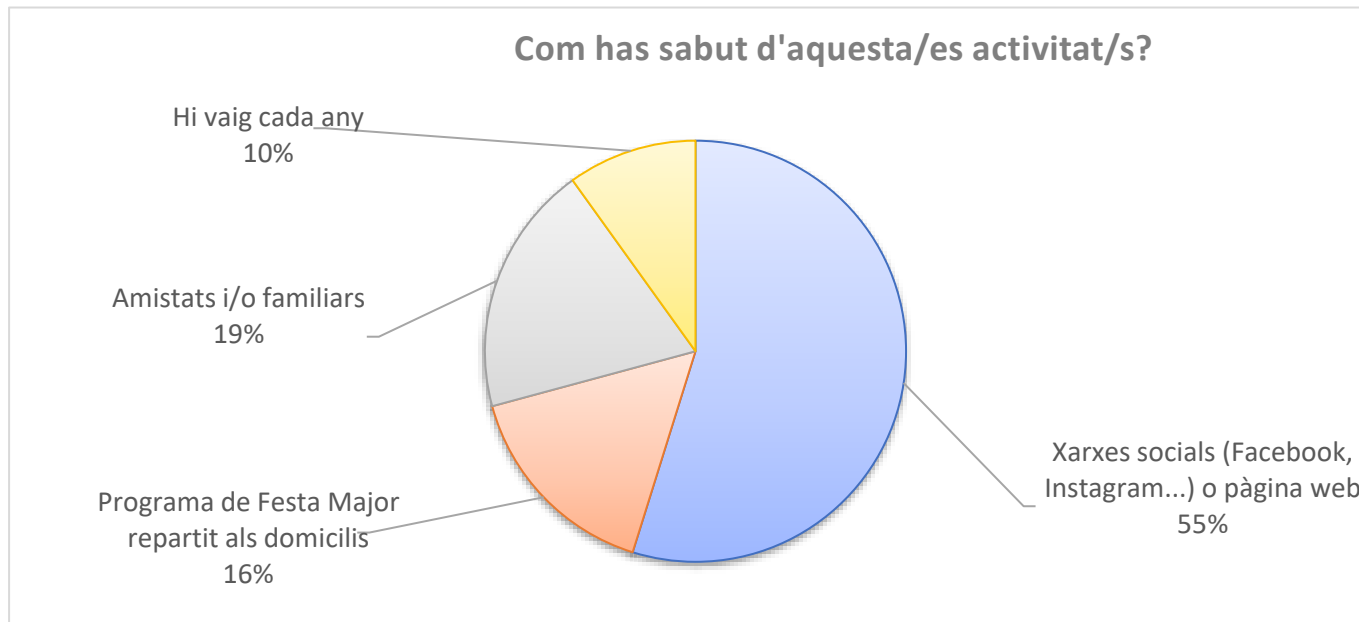

4.- Quin és el canal de difusió és el més efectiu d'acord a les respostes obtingudes?

5.- I QUÈ MÉS HA DIT LA CIUTADANIA?

A banda de les respostes quantitatives sobre cada un dels actes, s'han fet dues preguntes obertes:

- 1.- Què creus que es podria millorar de les activitats? Han fet algun/alguns apunts 299 participants
- 2.- T'agradaria dir-nos alguna cosa més? 108 participants

Les aportacions han estat molt variades, en algunes ocasions cada participant ha fet diversos comentaris sobre una o més activitats i alguns s'han repetit en una pregunta i l'altra.

Analitzades una per una totes les aportacions qualitatives rebudes (307 participants han fet 481 aportacions en total), aquestes responen al següent: