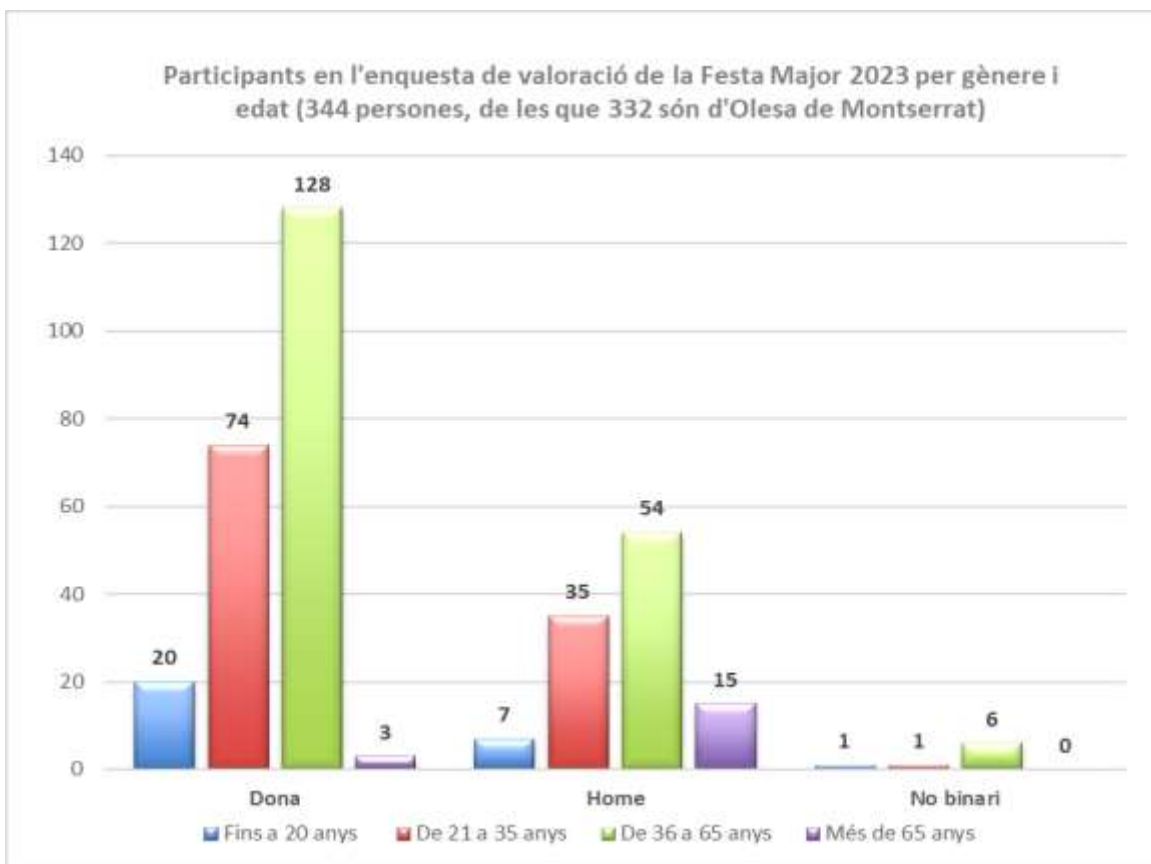

L'enquesta de valoració dels actes de la Festa Major ha estat **oberta des del 23 de juny fins al 2 de juliol de 2023**. S'ha convidat a la ciutadania a contestar-la mitjançant un butlletí enviat des de la mateixa plataforma Participa 311, diverses publicacions a través de les xarxes socials de l'Ajuntament i el correu setmanal que s'envia a les entitats.

1.- PERFIL DE LES PERSONES PARTICIPANTS EN L'ENQUESTA

Enguany s'han contestat **344 enquestes** (com a referència l'any 2022 es van contestar 140).

Amb diferència, les dones han estat les que més valoracions han fet i de manera més marcada aquelles entre 36 i 65 anys.

Tot i que el departament de Joventut ha publicitat l'enllaç de l'enquesta a través de l'Instagram de joventut, és destacable la poca participació que hi ha hagut en la franja d'edat de menors de 21 anys, cert que en la piràmide d'edat del nostre municipi el nombre de joves entre 16 i 21 no és tant gran com d'altres grups d'edat, però no és menys cert que el jovent ha estat molt present als carrers els dies de Festa Major.