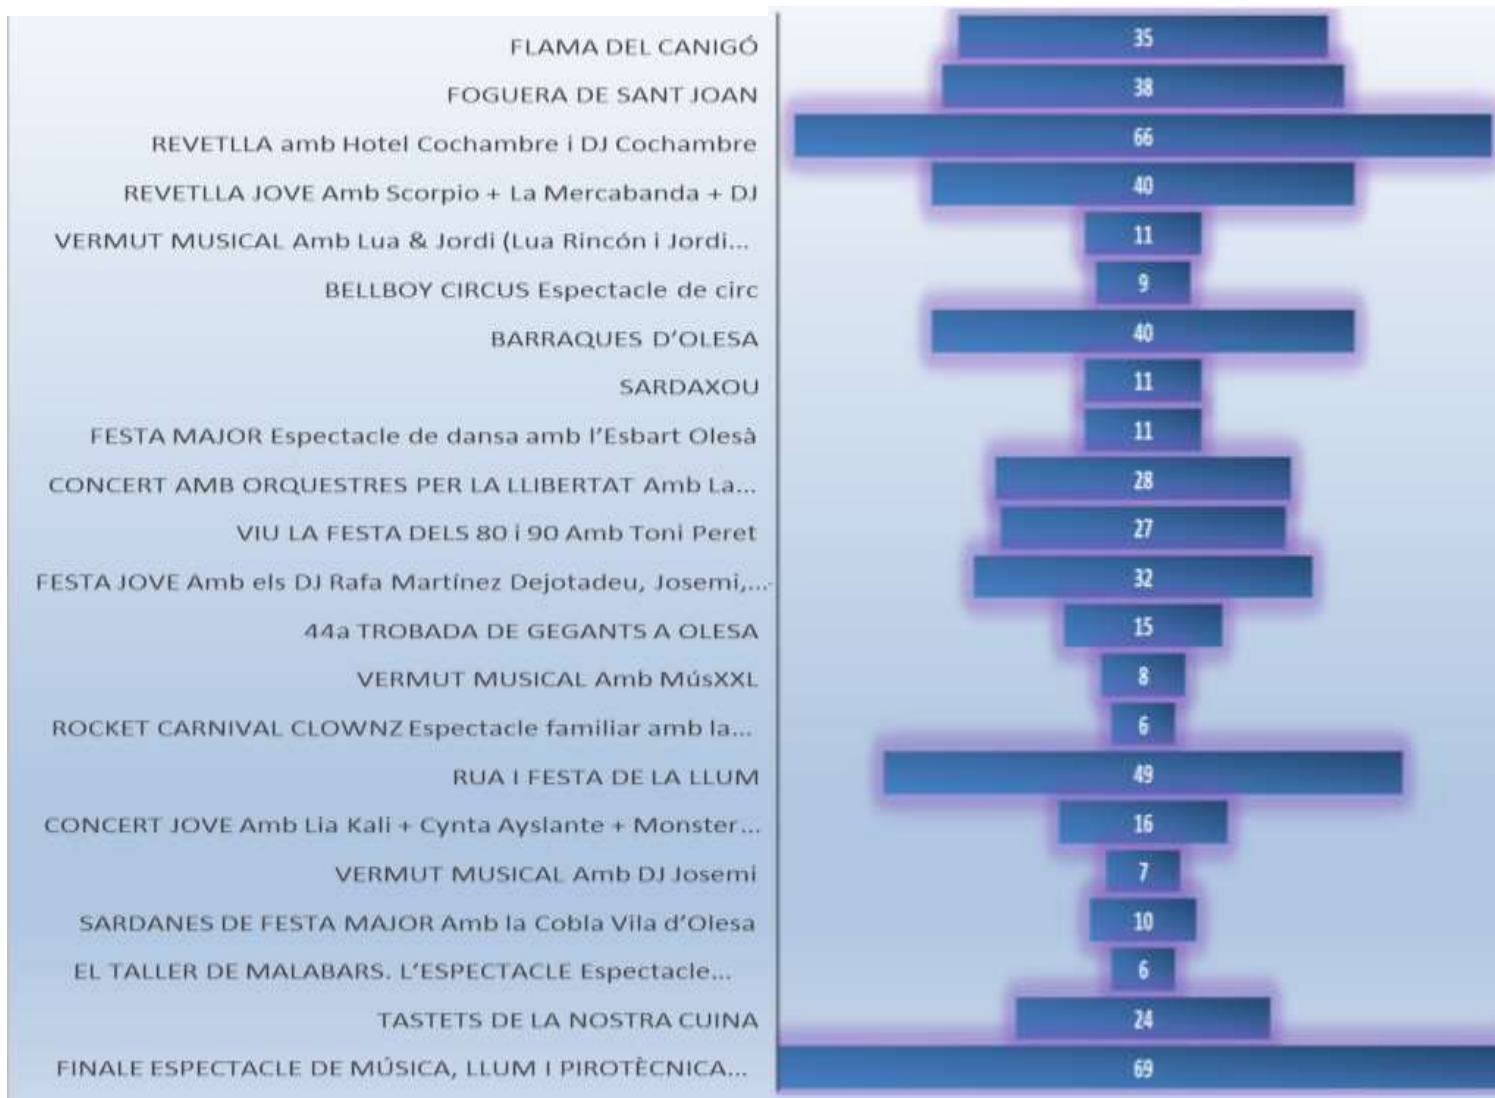

2.- ACTES ALS QUE HAN ANAT LES PERSONES QUE HAN CONTESTAT L'ENQUESTA DE VALORACIÓ

Els actes amb major nombre de respostes, segueix en la línia del nombre estimat de participants en aquell acte. És destacable la relació entre la participació estimada i les respostes obtingudes, si prenem com a referència els concerts, en actes com la Flama del Canigó i la foguera.

En relació al perfil de participants en l'enquesta s'estableix una línia continua respecte els actes amb major participació. El grup d'edat dones entre 36 i 65 anys, que és el que més ha contestat l'enquesta, és un públic potencial, que no exclusiu, per concerts com Hotel Cochambre i l'espectacle Finale.